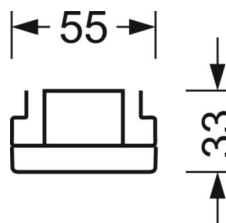

## Оптика

Оснастка	LED, цветопередача/оттенок света CRI ≥ 80 / 3000K
Допуск для координаты цветности (MacAdam)	3SDCM
Фотобиологическая безопасность (светильник)	RG1
Номинальный световой поток	4086lm
Срок службы LED	50000h L80/B10 (Tq 45°C)
светоотдача светильников	159lm/W
Угол излучения	95° (C0) / 95° (C90)
UGR поп./вдоль	18.6 / 19.0

## DEEP-LINK

<https://www.regiolum.de/ru/article/19415006080>

Ссылка	LED 4000lm 830
ηLB	100 %
Φ ↓/↑	98 % / 2 %
UGR поп./вдоль дисплей	18.6 / 19.0
	65° < 3000cd/m <sup>2</sup>

## Механика

цвет корпуса	белый стандартный для электротехники RAL 9016
размеры (LxWxH/DxH)	1531mm x 55mm x 33mm
вес (нетто)	2kg
Вид монтажа	сборка трековых систем, световая структура

## размеры

L	1531 mm	Длина
В	55 mm	Ширина
н	33 mm	Высота