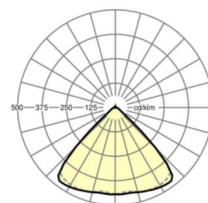

параметры

номер заказа	19415006080
код EAN	4020863411573
номер таможенного тарифа	94051190
Знак прохождения контроля	IP 20, класс защиты I, для рабочих мест за дисплеем 65° < 3000, ENEC10 VDE, F, HACCP DIN10500/Food/IFS-пригодность для применения/BRC, Indoor, CE
Степень ударопрочности IK	IK03 (-20°C bis 45°C)
Температура окружающей среды	та -20°C в 45°C
Особые свойства	Готовность к IoT «Ready for IoT»
Гарантийный срок	5 лет
Государственные программы поддержки	BEG - государственные субсидии для энергосберегающих зданий (действительна только для Германии)

электротехника

Балласт	Электронный драйвер DALI2 (1 штука)
Мощность системы	26W
сетевое напряжение	230V/50Hz
автоматический предохранитель (пусковой ток)	20 штук/B10, 32 штук/B16, 33 штук/C10, 53 штук/C16
класс энергосбережения/Источник света	E

Оптика

Оснастка	LED, цветопередача/оттенок света CRI ≥ 80 / 3000K
Допуск для координаты цветности (MacAdam)	3SDCM
Фотобиологическая безопасность (светильник)	RG1
Номинальный световой поток	4086lm
Срок службы LED	50000h L80/B10 (Tq 45°C)
светоотдача светильников	159lm/W
Угол излучения	95° (C0) / 95° (C90)
UGR поп./вдоль	18.6 / 19.0

DEEP-LINK

<https://www.regiolum.de/ru/article/19415006080>